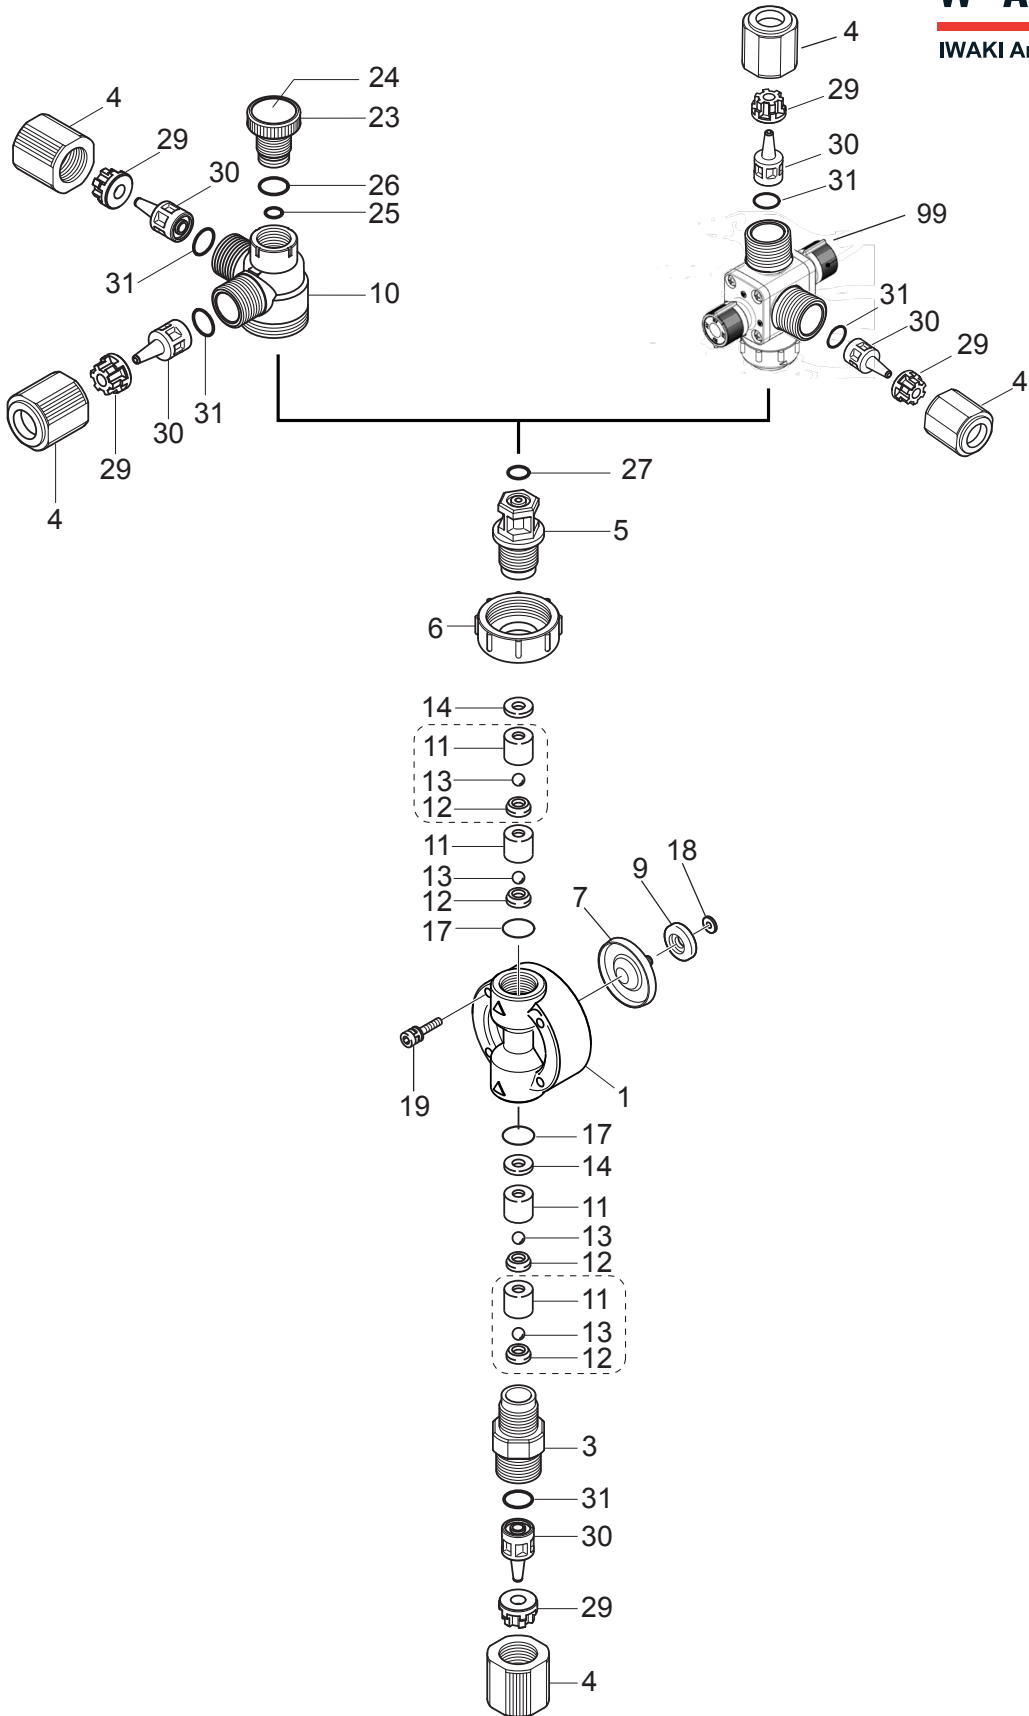

EZ 11-36 PVC / GFRPP Liquid End Exploded View

WALCHEM

IWAKI America Inc.

EZ 11-36 PVC / GFRPP Liquid End Components

Item	Part#	Description	Qty	Material	Size	Liquid End Material
1	EH1947	Pump Head	1	PVC	B11	VC, VE, VF, VCA
	EH1948		1	PVC	B16	VC, VE, VF, VCA
	EH1949		1	PVC	B21	VC, VE, VF
	EH1950		1	PVC	C16	VC, VE, VF, VCA
	EH1951		1	PVC	C21	VC, VE, VF, VCA
	EH1952		1	PVC	B36	VC, VE, VF
	EH1960		1	PVC	C31	VC, VE, VF
	EH1953		1	PVC	C36	VC, VE, VF
	EH1954		1	GFRPP	B11	PC, PA, PE
	EH1955		1	GFRPP	B16	PC, PA, PE
	EH1956		1	GFRPP	B21	PC, PA, PE
	EH1957		1	GFRPP	C16	PC, PA, PE
	EH1958		1	GFRPP	C21	PC, PA, PE
	EH1959		1	GFRPP	B31	PC, PA, PE
	EH1961		1	GFRPP	C31	PC, PA, PE
	EH1962		1	GFRPP	C36	PC, PA, PE
	3	EH2328	Housing, Valve (Suction)	1	PVC	B11,16,21 / C16,21
EH2329			1	PVC	B31 / C31,36	VC, VE, VF
EH2349			1	GFRPP	B11,16,21 / C16,21	PC, PE, PA
EH2350			1	GFRPP	B31 / C31,36	PC, PE, PA
4	EH2330	Coupling Nut	3	PVC	B11,16,21,31 / C16,21,31,36	VC, VE, VF
	EH2351		3	GFRPP	B11,16,21,31 / C16,21,31,36	PC, PE, PA
5	EH2331	Fitting, MAVV	1	PVC	B11,16,21 / C16,21	VC, VE, VF
	EH2332		1	PVC	B31 / C31,36	VC, VE, VF
	EH2352		1	GFRPP	B11,16,21 / C16,21	PC, PE, PA
	EH2353		1	GFRPP	B31 / C31,36	PC, PA, PE
6	EH2333	Lock Nut, MAVV	1	PVC	B11,16,21,31 / C16,21,31,36	VC, VE, VF
	EH2354		1	GFRPP	B11,16,21,31 / C16,21,31,36	PC, PE, PA
*7	EH1971	Diaphragm	1	PTFE+EPDM	B11	ALL
	EH1972		1	PTFE+EPDM	B16 / C16	ALL
	EH1973		1	PTFE+EPDM	B21 / C21	ALL
	EH1974		1	PTFE+EPDM	B31 / C31	ALL
	EH1975		1	PTFE+EPDM	C36	ALL
*9	EH0059	Retainer	1	PPS+GF	B11	ALL
	EH0083		1	PPS+GF	B16 / C16	ALL
	EH0067		1	PPS+GF	B21 / C21	ALL
	EH0087		1	PPS+GF	B31 / C31	ALL
	EH0158		1	PPS+GF	C36	ALL
10	EH2334	Body, MAVV	1	PVC	B11,16,21,31 / C16,21,31,36	VC, VE, VF
	EH2355		1	GFRPP	B11,16,21,31 / C16,21,31,36	PC, PE, PA
*11	EH0060	Guide, Valve	4	PVC	B11	VC, VE, VF
	EH0068		4	PVC	B16,21 / C16,21	VC, VE, VF
	EH0118		4	PVC	B31 / C31,36	VC, VE, VF
	EH0318		4	GFRPP	B11	PC, PE, PA
	EH1534		4	GFRPP	B16,21 / C16,21	PC, PE, PA
	EH0332		4	GFRPP	B31 / C31,36	PC, PE, PA